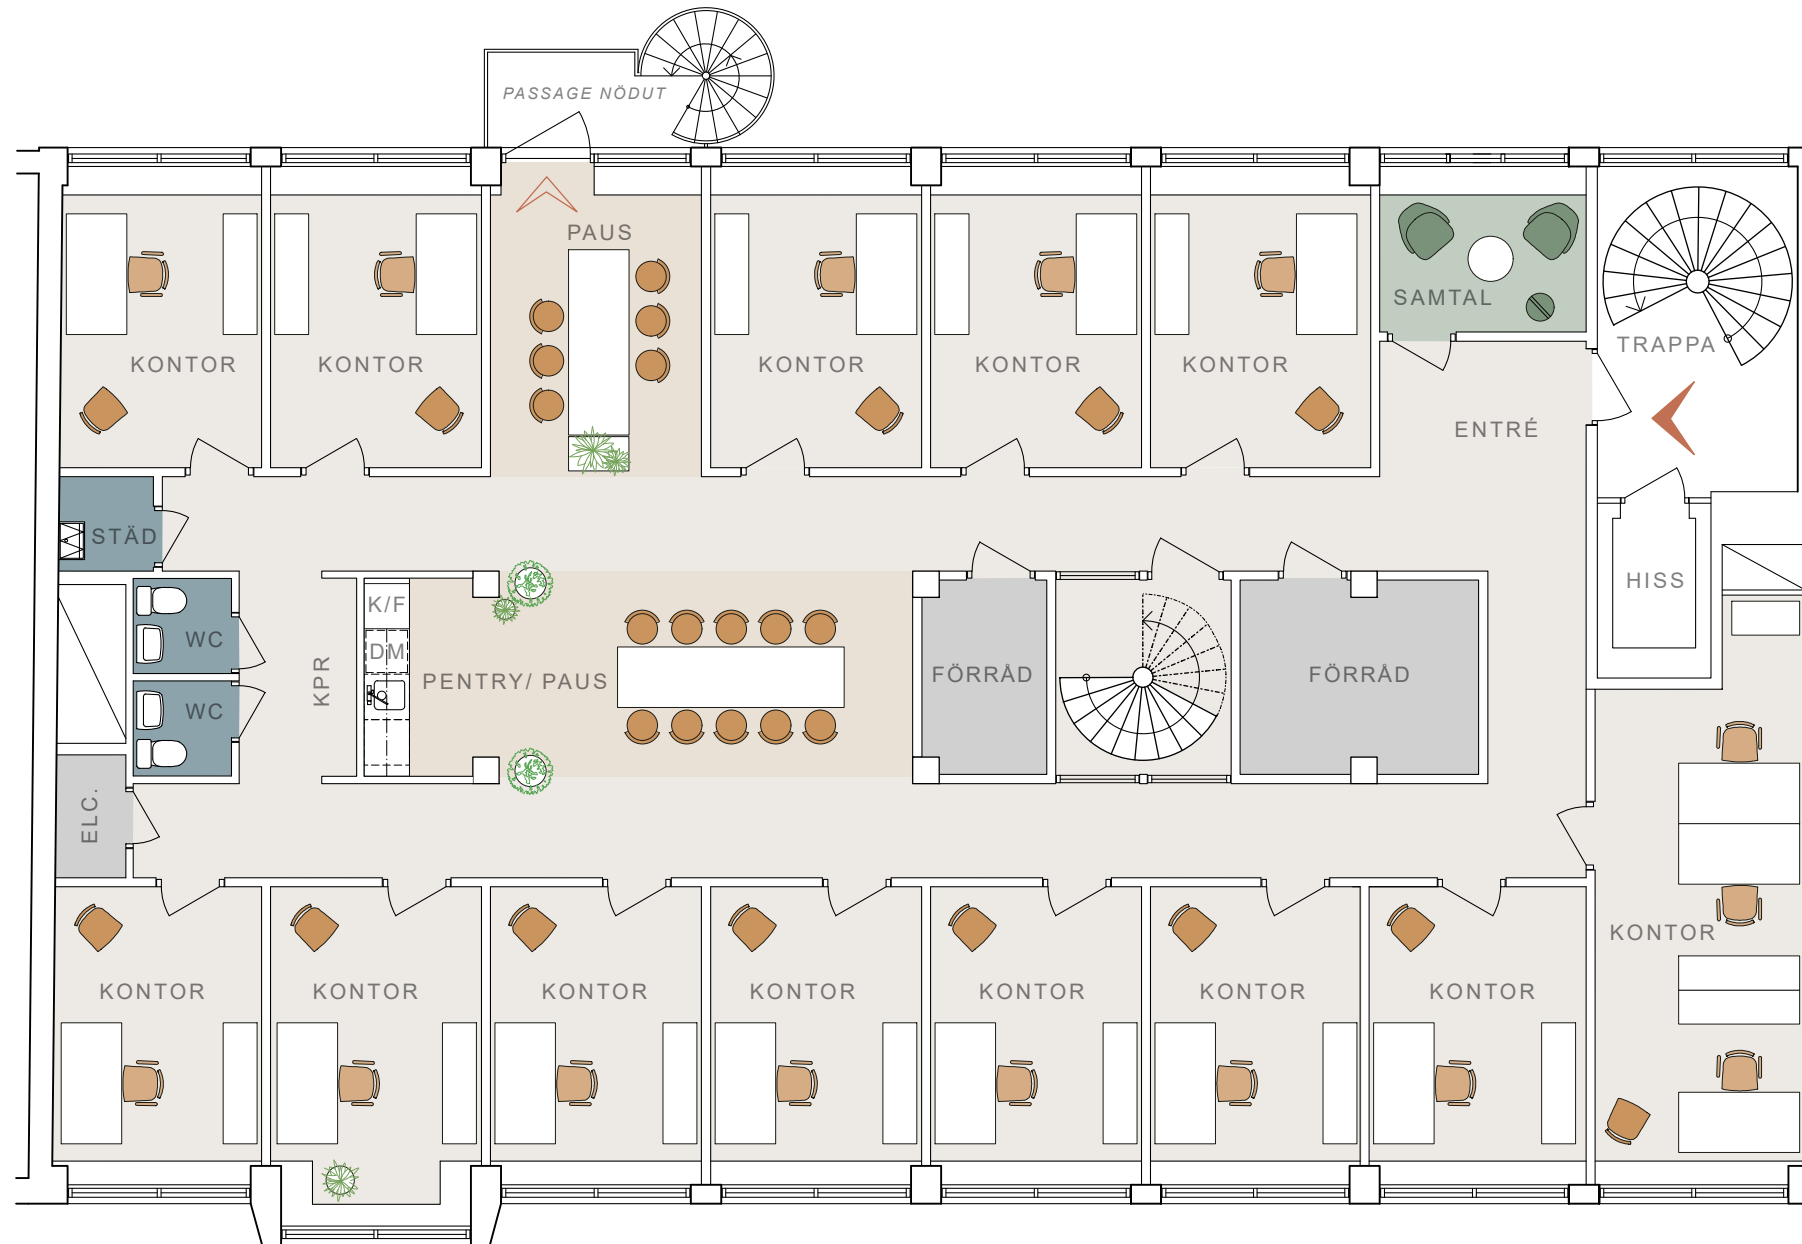

Södra Förstadsgatan 34, Malmö

Laxen 23

Kontor

Plan 4, ca 292 m²

VOLITO
FASTIGHETER

SÖDRA FÖRSTADSGATAN