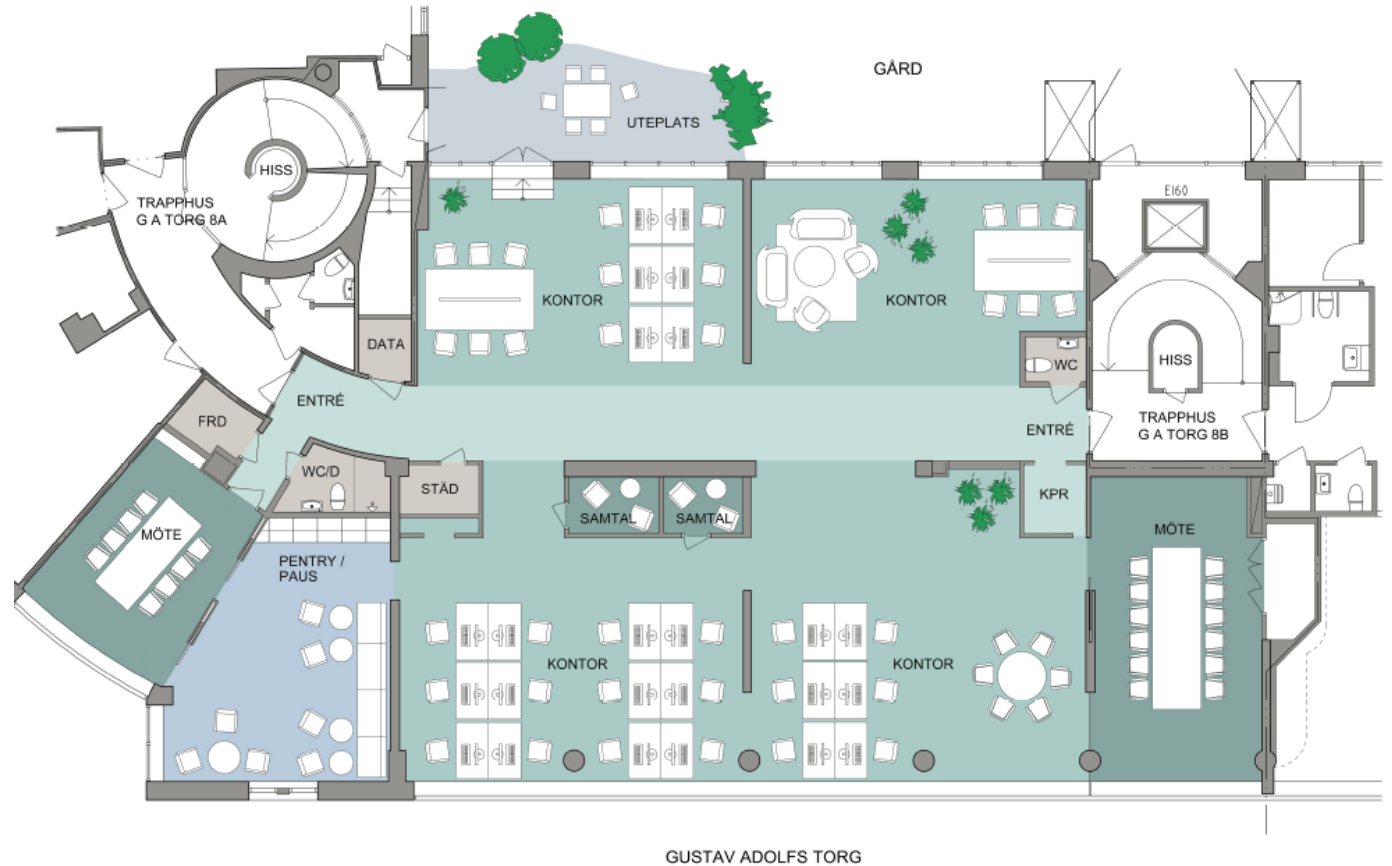

Gustav Adolf torg 8B, Malmö

Kv. Carl Gustaf 4

VOLITO
FASTIGHETER

Plan 2, ca 355kvm