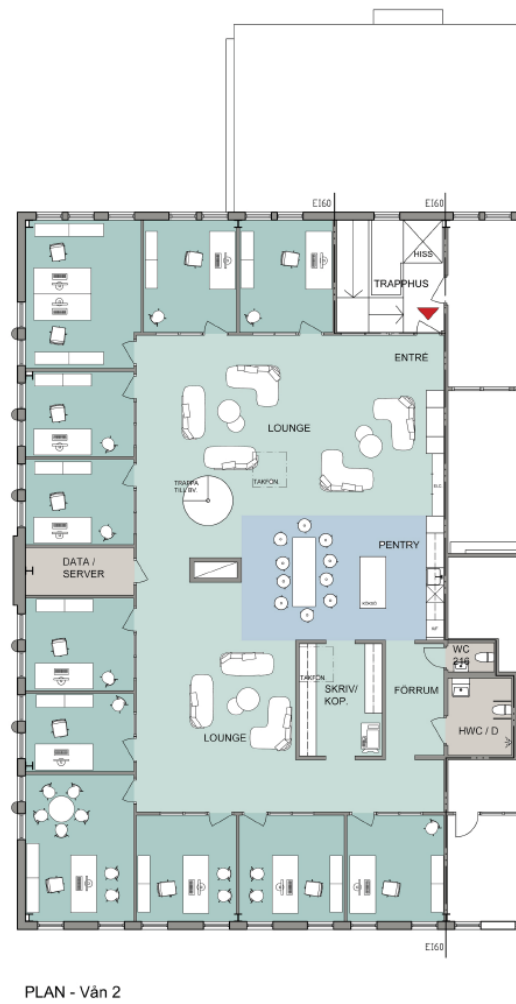

Krossverksgatan 7B, Malmö

Kv. Kupolen 3

VOLITO
FASTIGHETER

Entréplan, ca 702 kvm