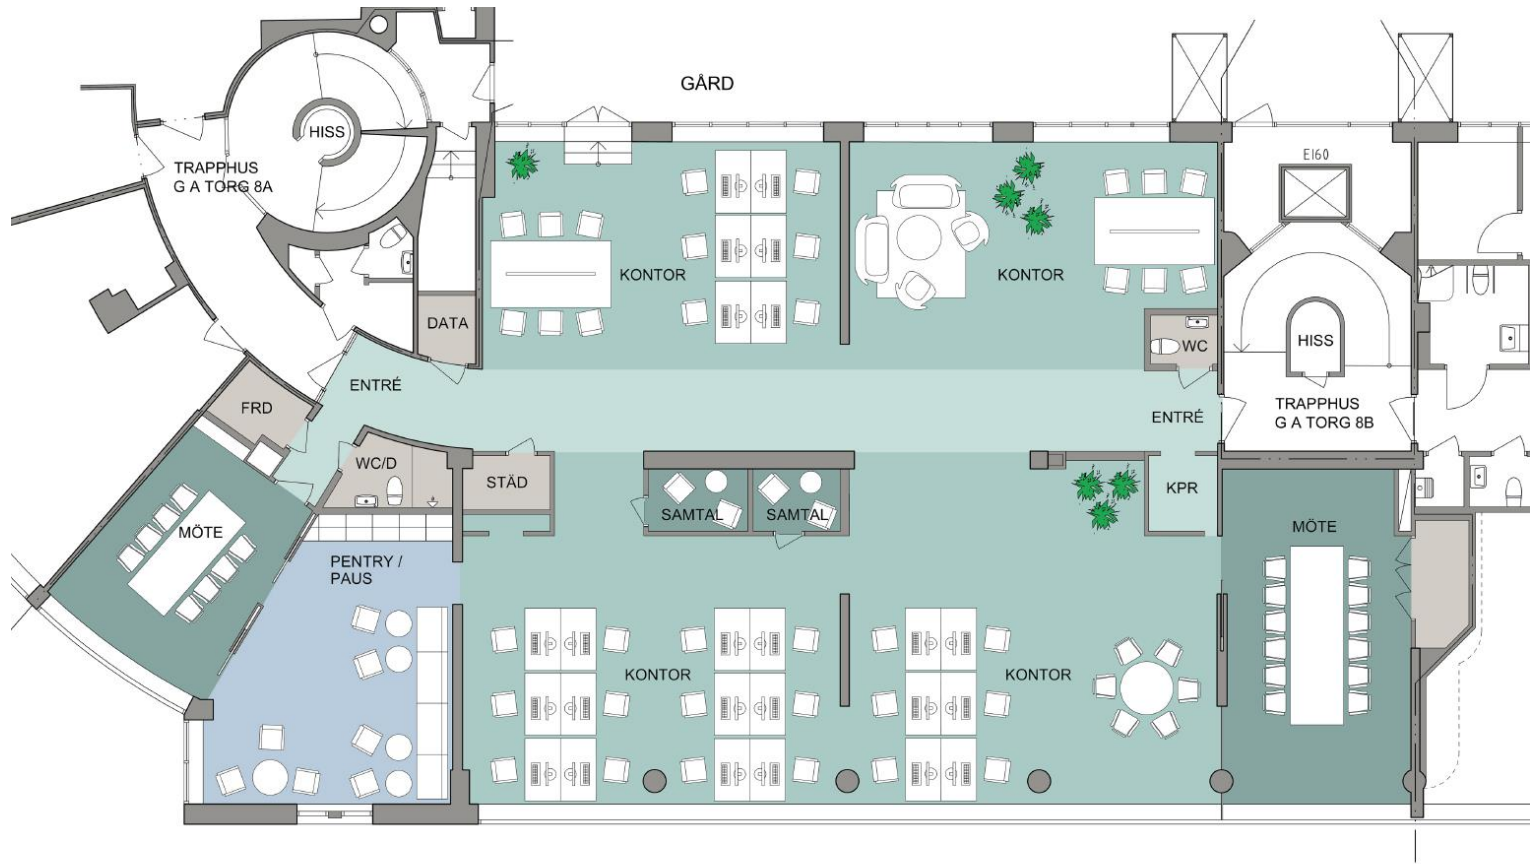

Gustav Adolf torg 8B, Malmö

Kv. Carl Gustaf 4

VOLITO
FASTIGHETER

GUSTAV ADOLFS TORQ

Plan 2, ca 355kvm