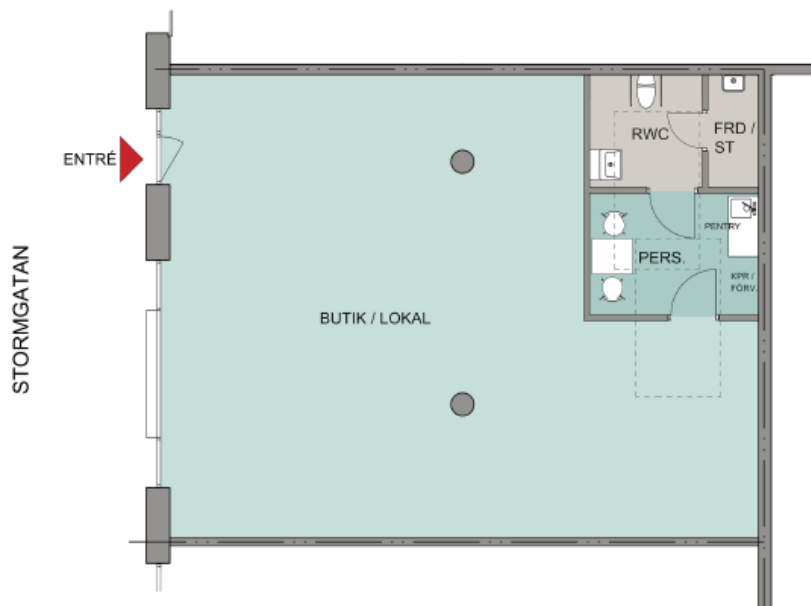

Stormgatan 6, Malmö

Kv. Ran 9

Entréplan , ca 108 kvm