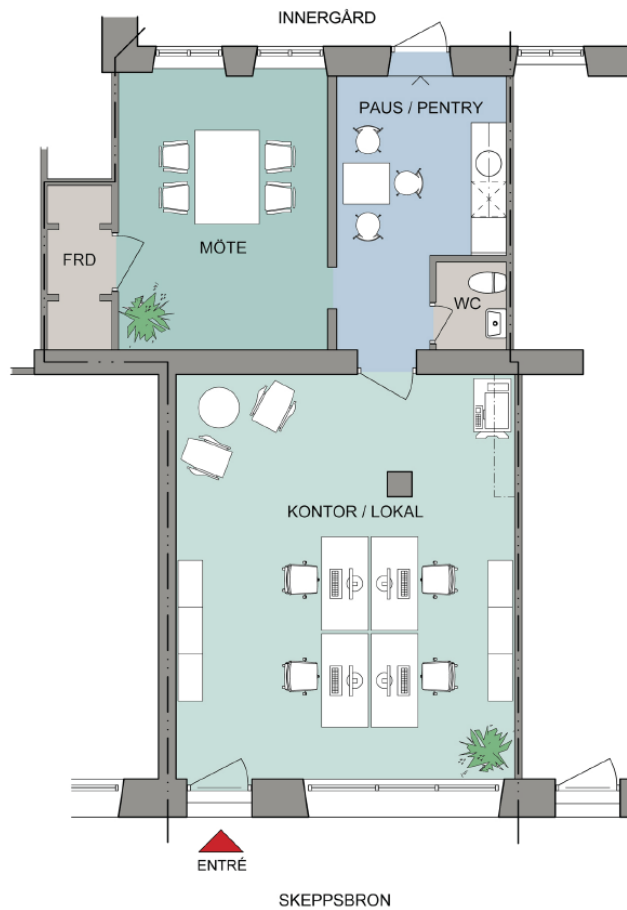

Skeppsbron 3, Malmö

Kv. Ran 4

Entréplan , ca 76 kvm