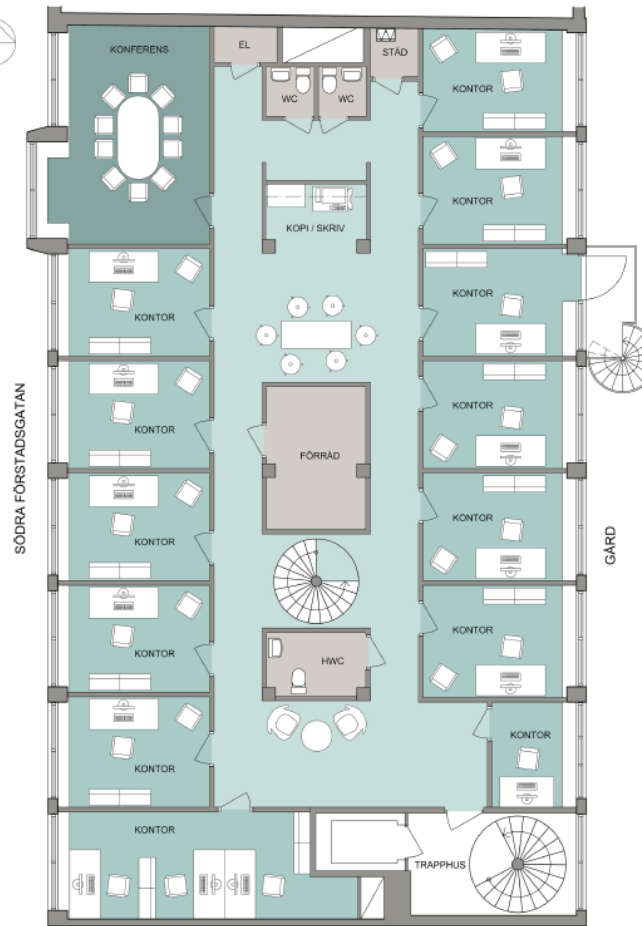

Södra Förstadsgatan 34, Malmö

Kv. Laxen 23

VOLITO
FASTIGHETER

PLAN 4

PLAN 5

Plan 4 & 5, ca 292 + 292 kvm