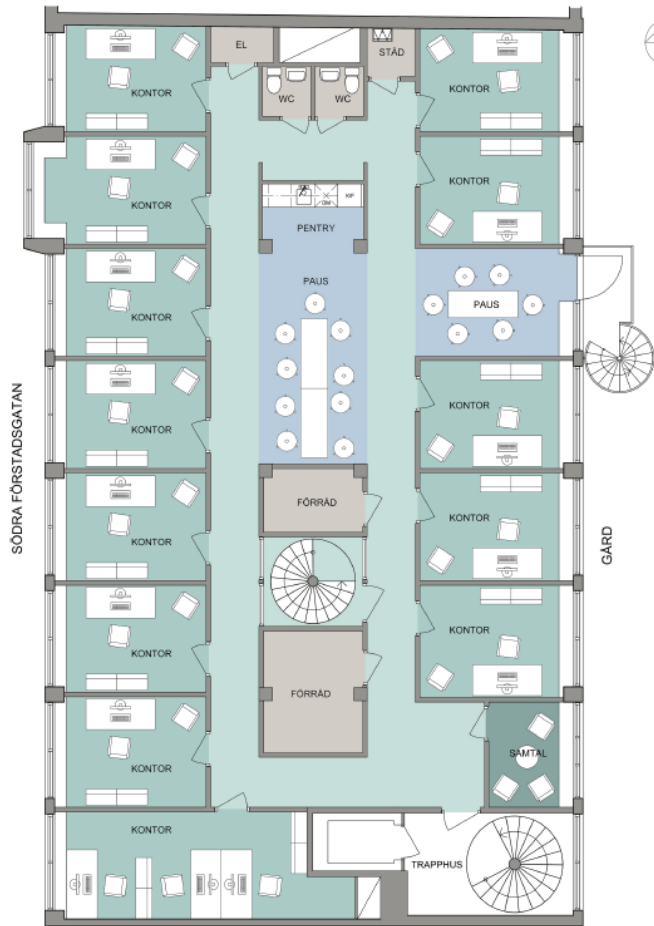

Södra Förstadsgatan 34, Malmö

Kv. Laxen 23

VOLITO
FASTIGHETER

PLAN 4

PLAN 5

Plan 4 & 5, ca 292 + 292 kvm