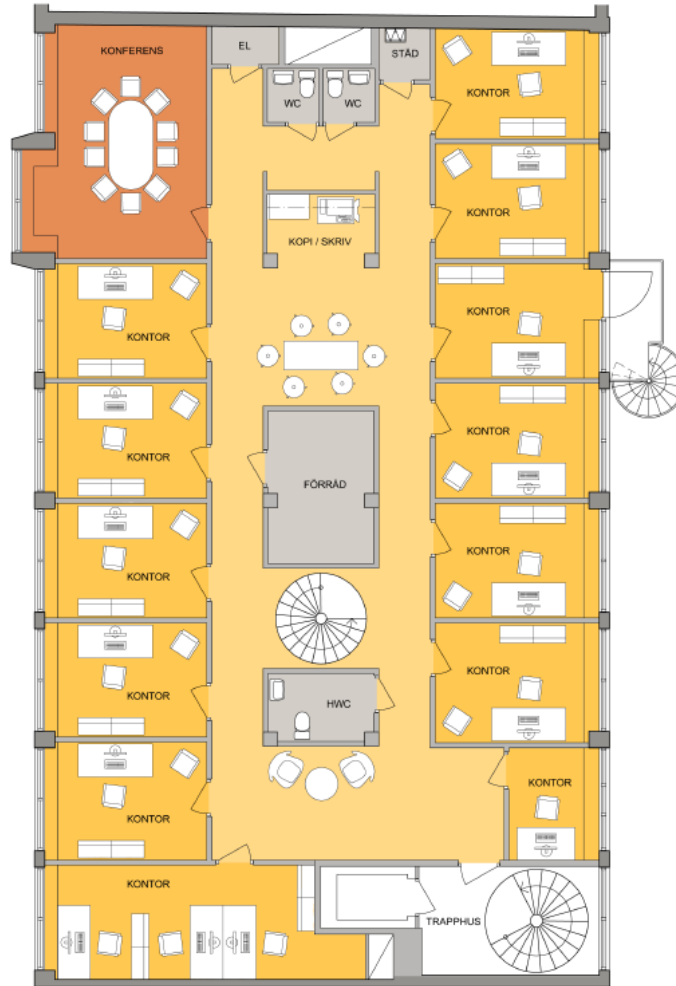

Södra Förstadsgatan 34, Malmö

Kv. Laxen 23

Plan 5, ca 292 kvm