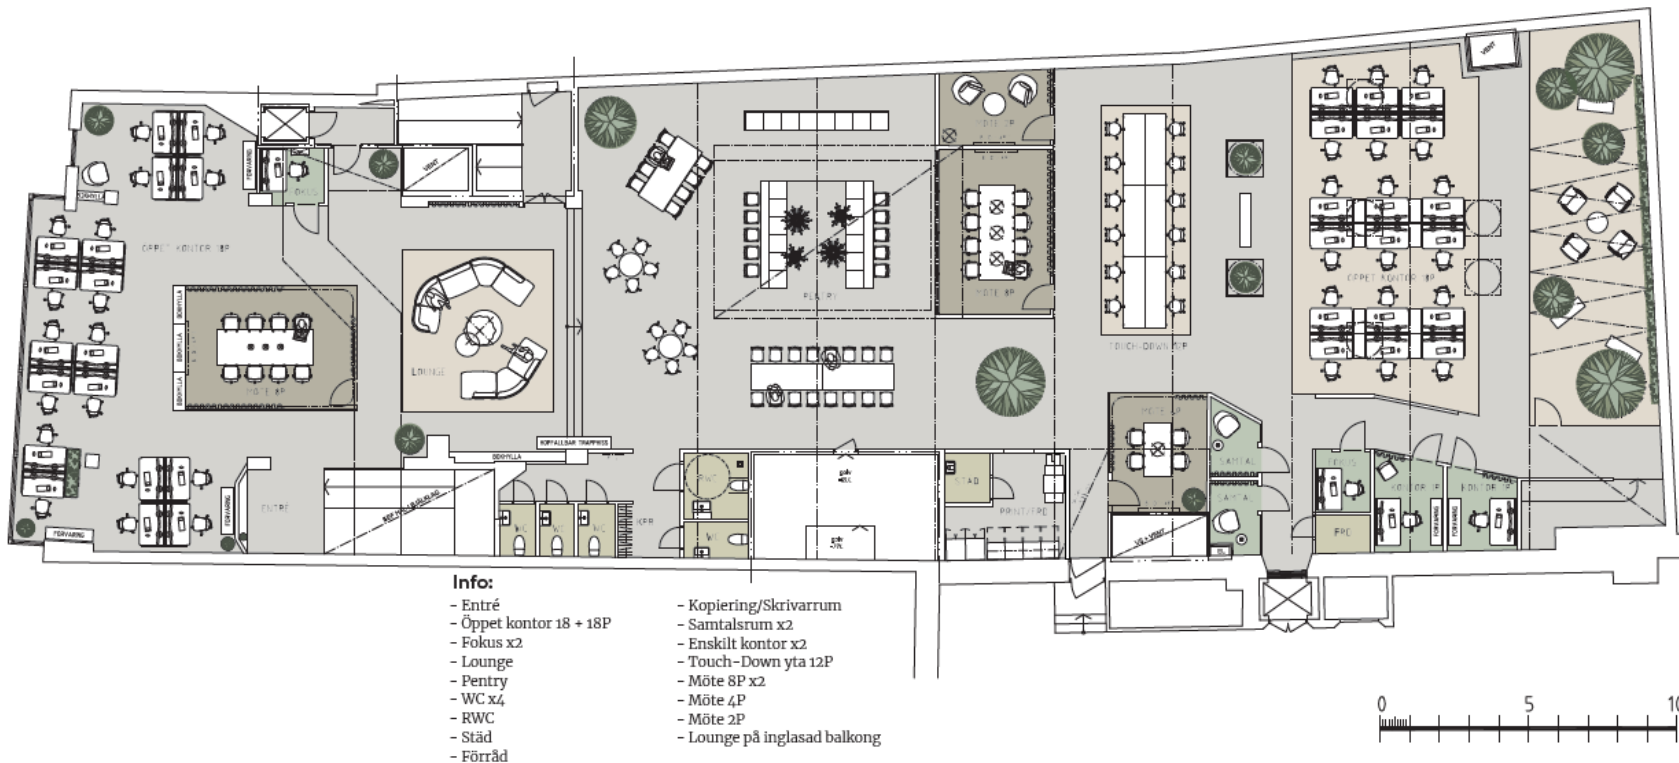

Södergatan 16, Malmö

Kv. Claus Mortensen 29

Plan 2, ca 840 kvm

Södergatan 16, Malmö

Kv. Claus Mortensen 29

Plan 2, ca 840 kvm