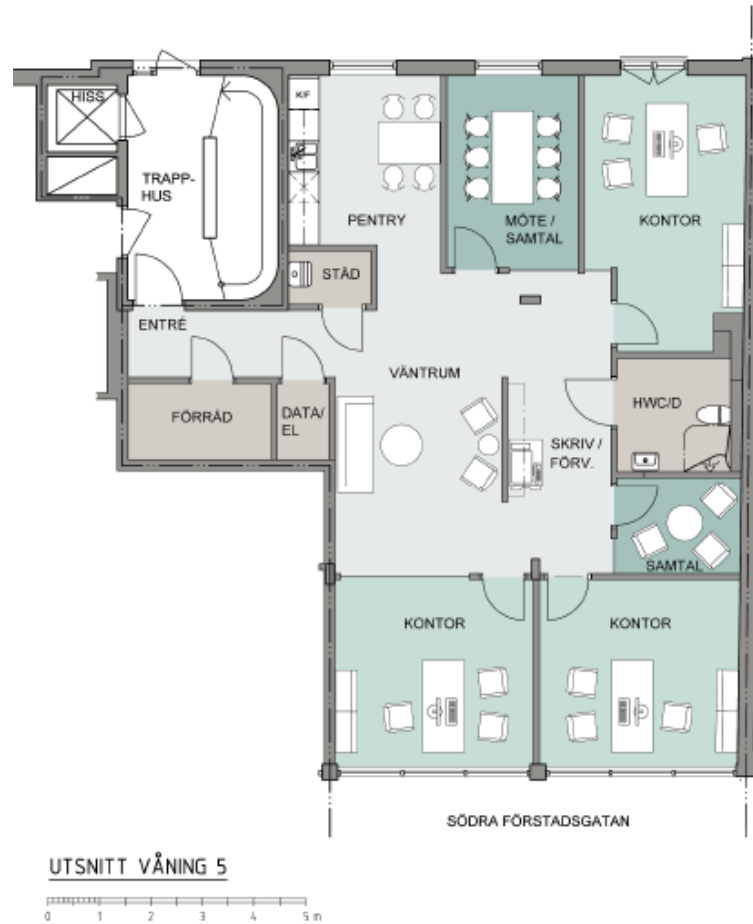

Södra Förstadsgatan 32, Malmö

Kv. Laxen 25

Plan 5, ca 124 kvm