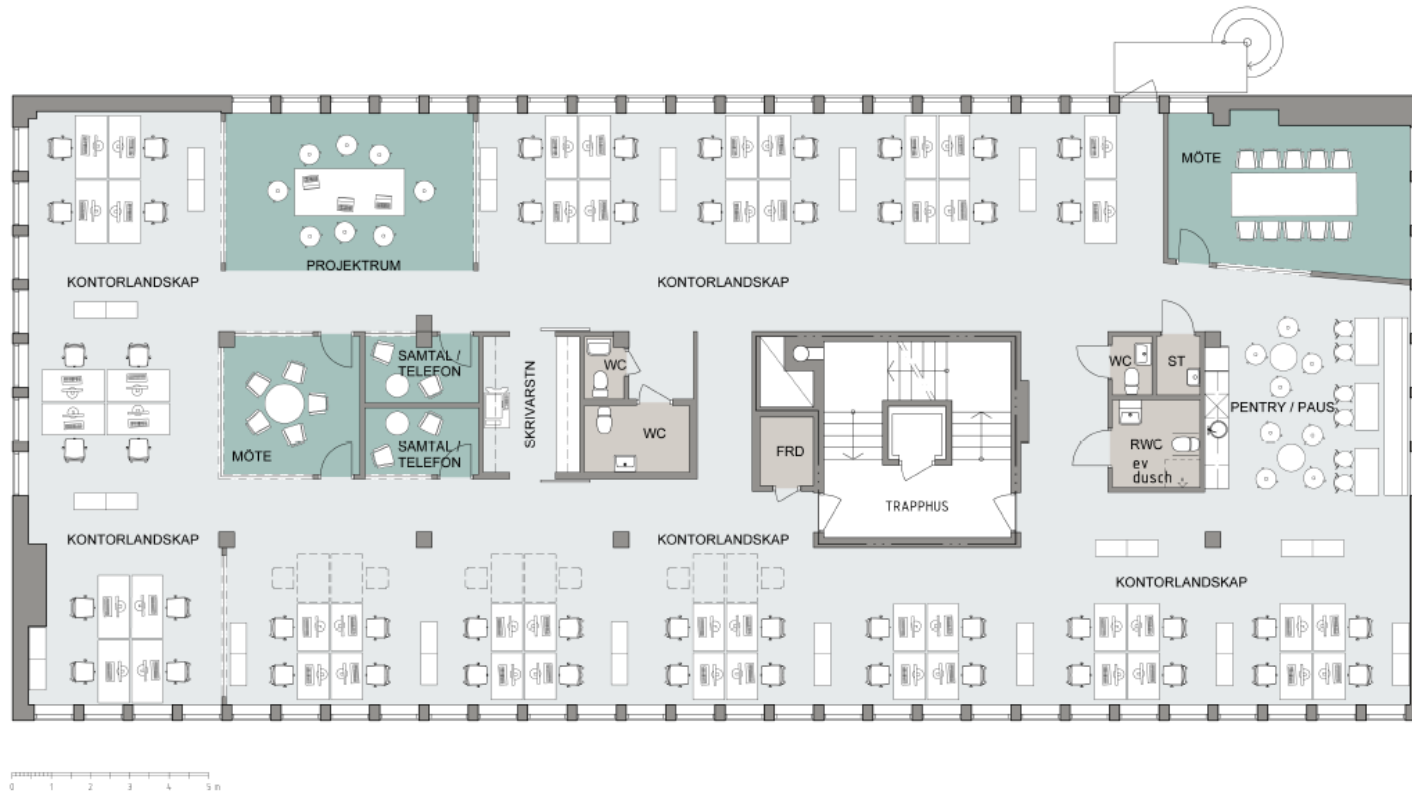

Södra Förstadsgatan 26, Malmö

Kv. Visenten 20

VOLITO
FASTIGHETER

Inspirationsritning, ca 500 kvm