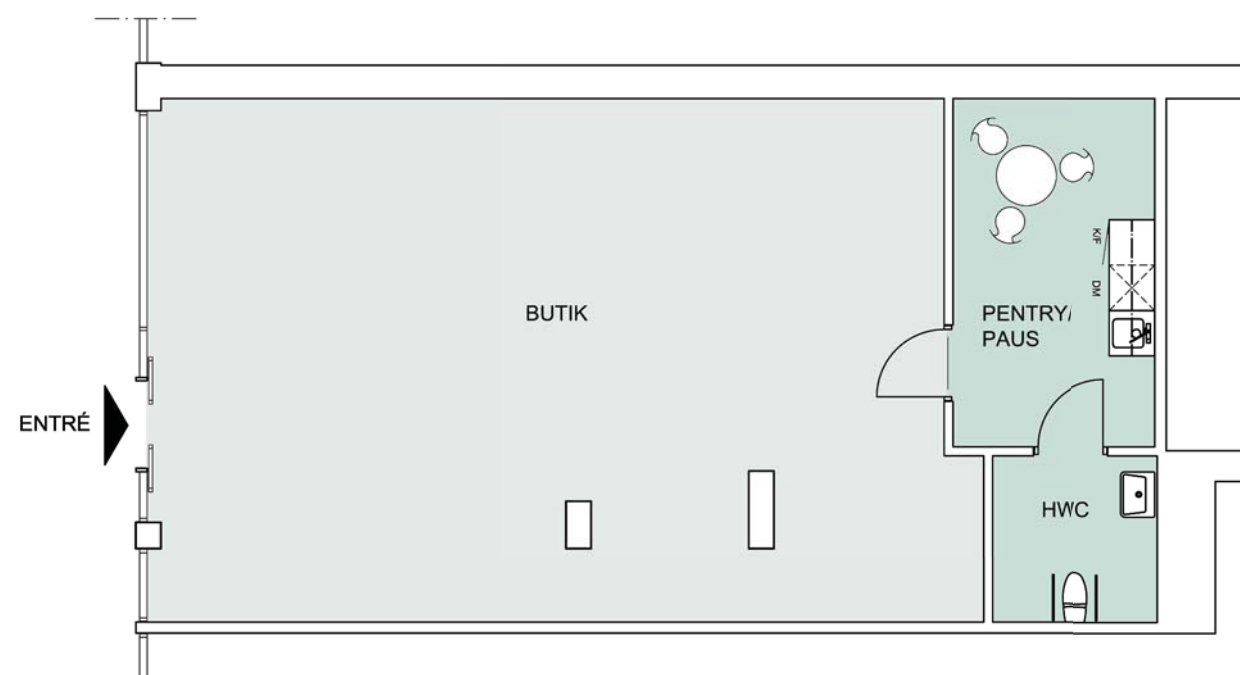

ORIENTERING

PLAN - BUTIKSLOKAL

**VOLITO**  
FASTIGHETER

KV LAXEN 23 - MALMÖ

LOKAL PLAN 1 - BOTTENVÅNING  
SKALA 1:100 A3

Arkitektkontoret  
RYDSTERN & LILIEDAHL AB

Agnesgatan 5, 211 33 Malmö  
tel: 040-30 68 69, e-post: info@r-l.se  
www.r-l.se