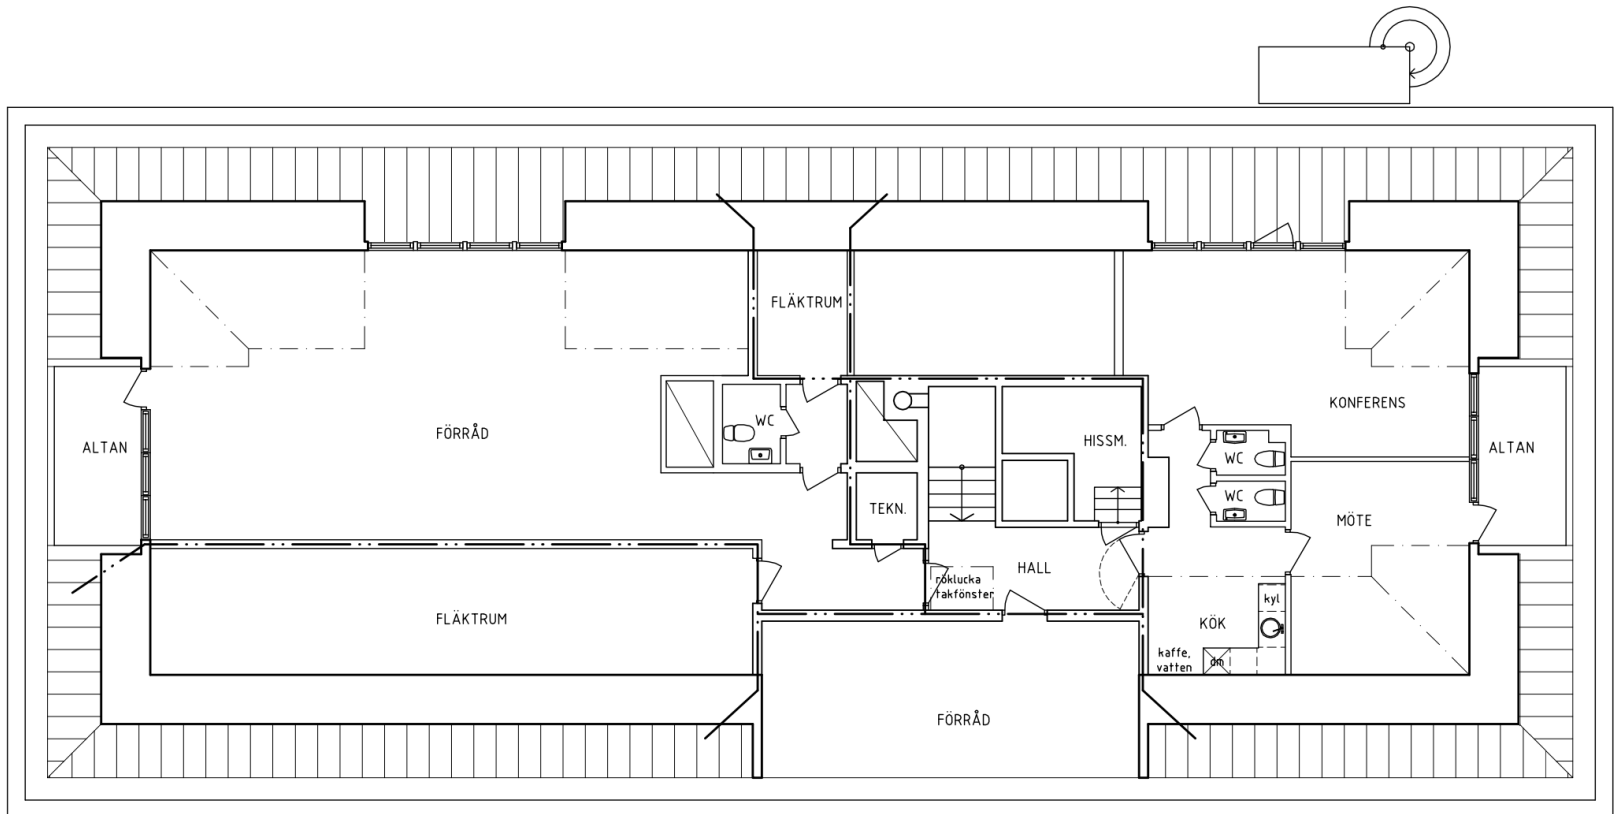

Södra Förstadsgatan 26, Malmö

Kv. Visenten 20

VOLITO
FASTIGHETER

Plan 5, ca 500 kvm

Södra Förstadsgatan 26, Malmö
Kv. Visenten 20

Plan 6, ca 164 kvm