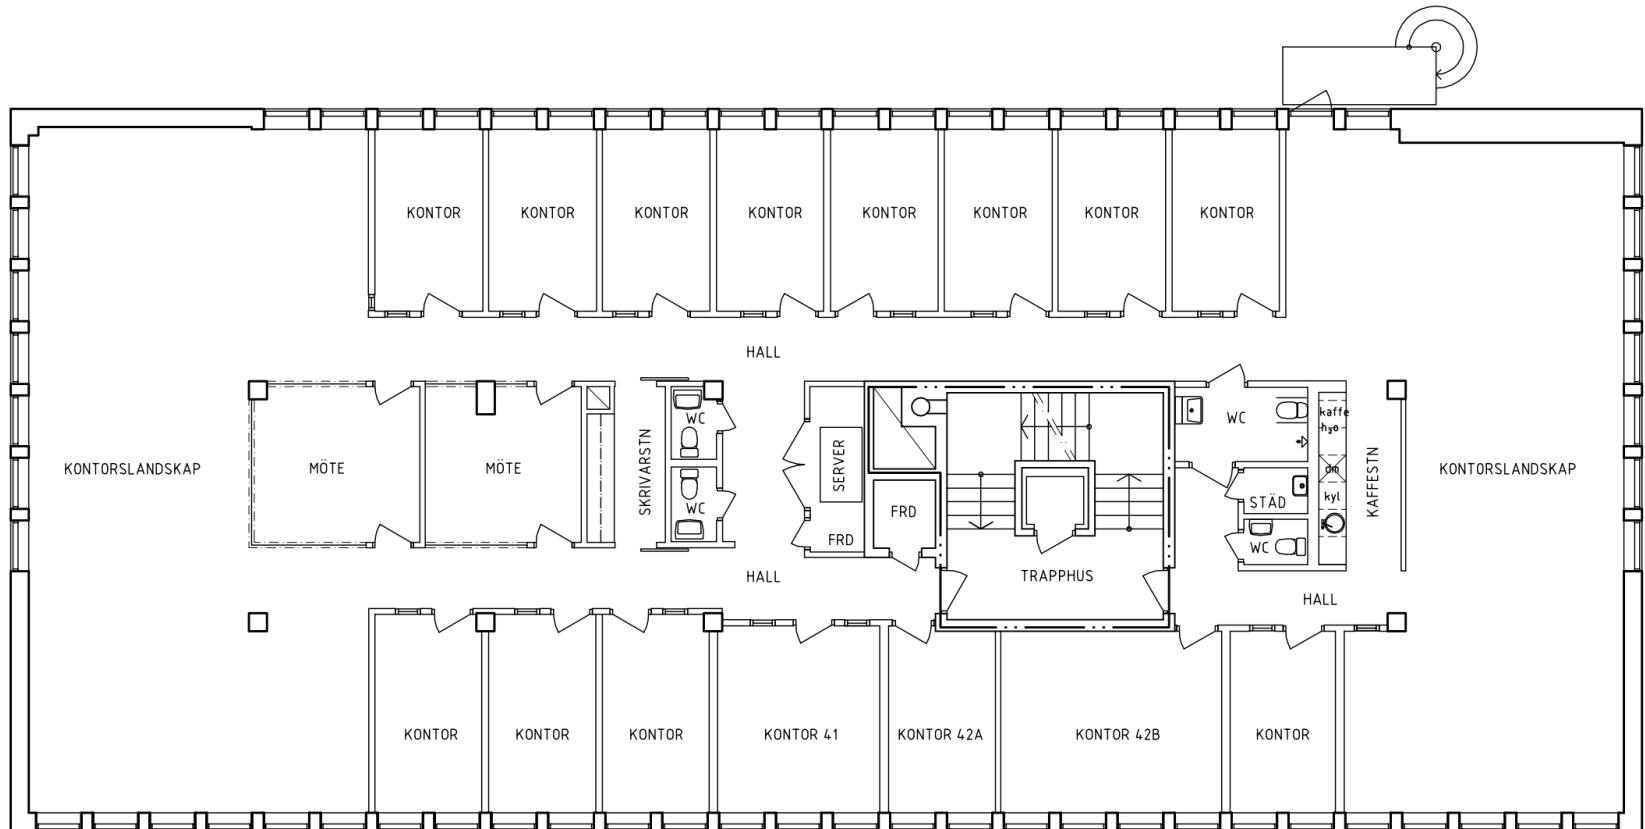

Södra Förstadsgatan 26, Malmö

Kv. Visenten 20

VOLITO
FASTIGHETER

Plan 5, ca 500 kvm

Södra Förstadsgatan 26, Malmö
Kv. Visenten 20

Plan 6, ca 164 kvm