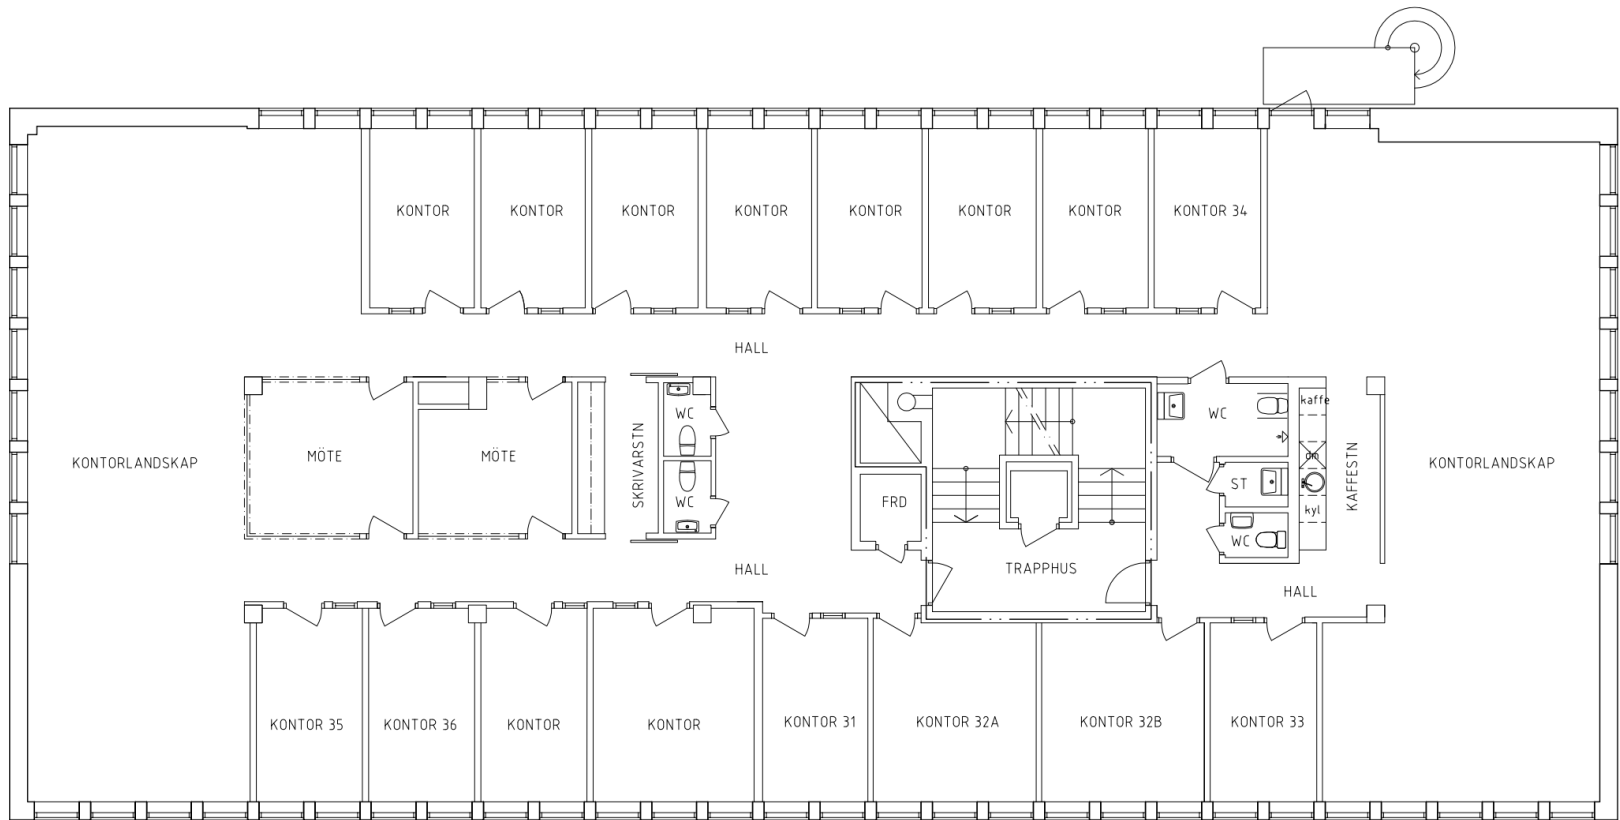

# Södra Förstadsgatan 26, Malmö

## Kv. Visenten 20

Plan 4, ca 500 kvm