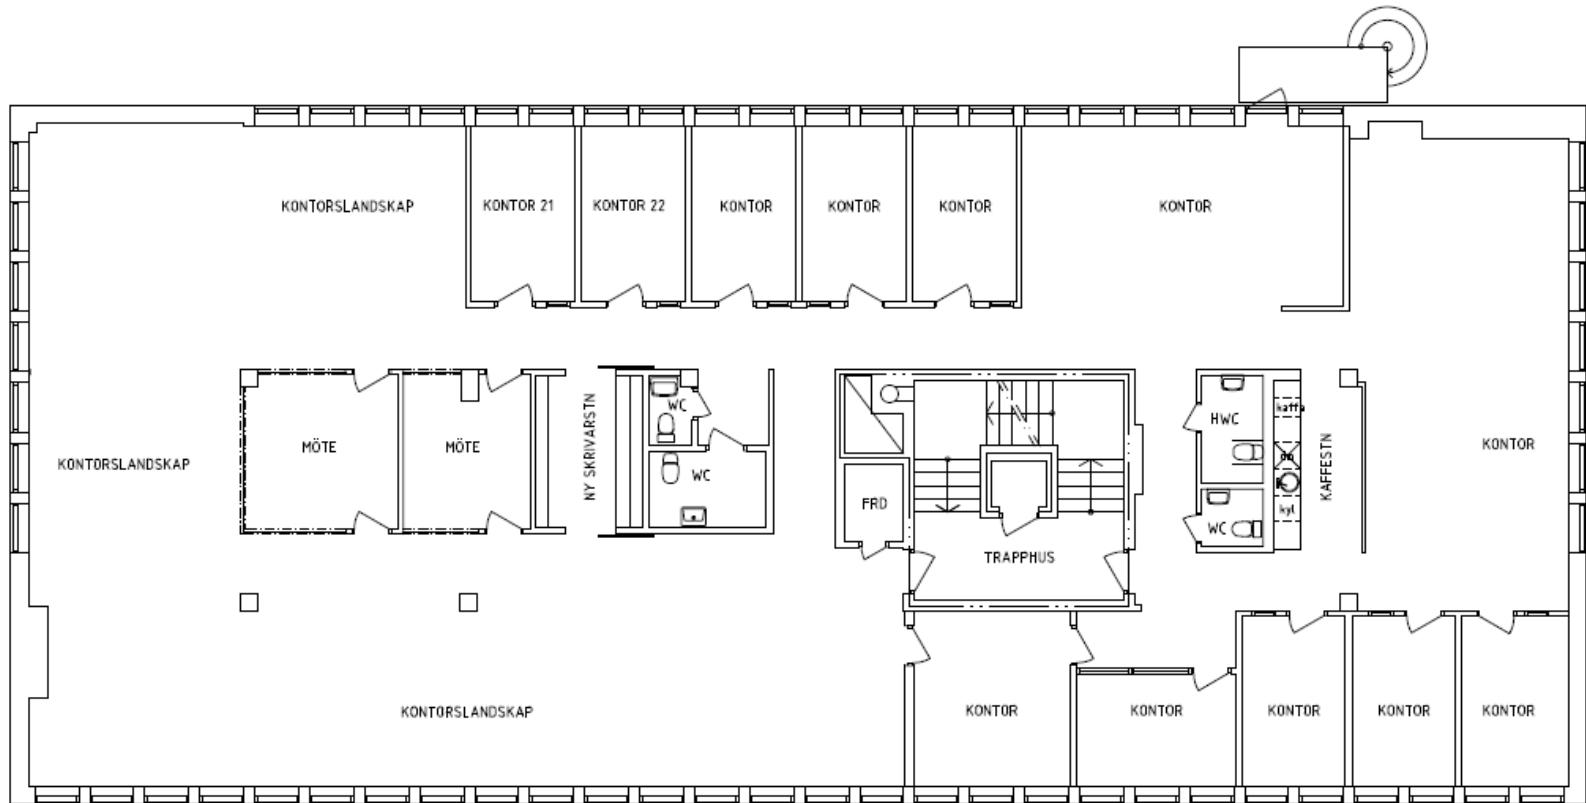

Södra Förstadsgatan 26, Malmö

Kv. Visenten 20

VOLITO
FASTIGHETER

Plan 3, ca 500 kvm