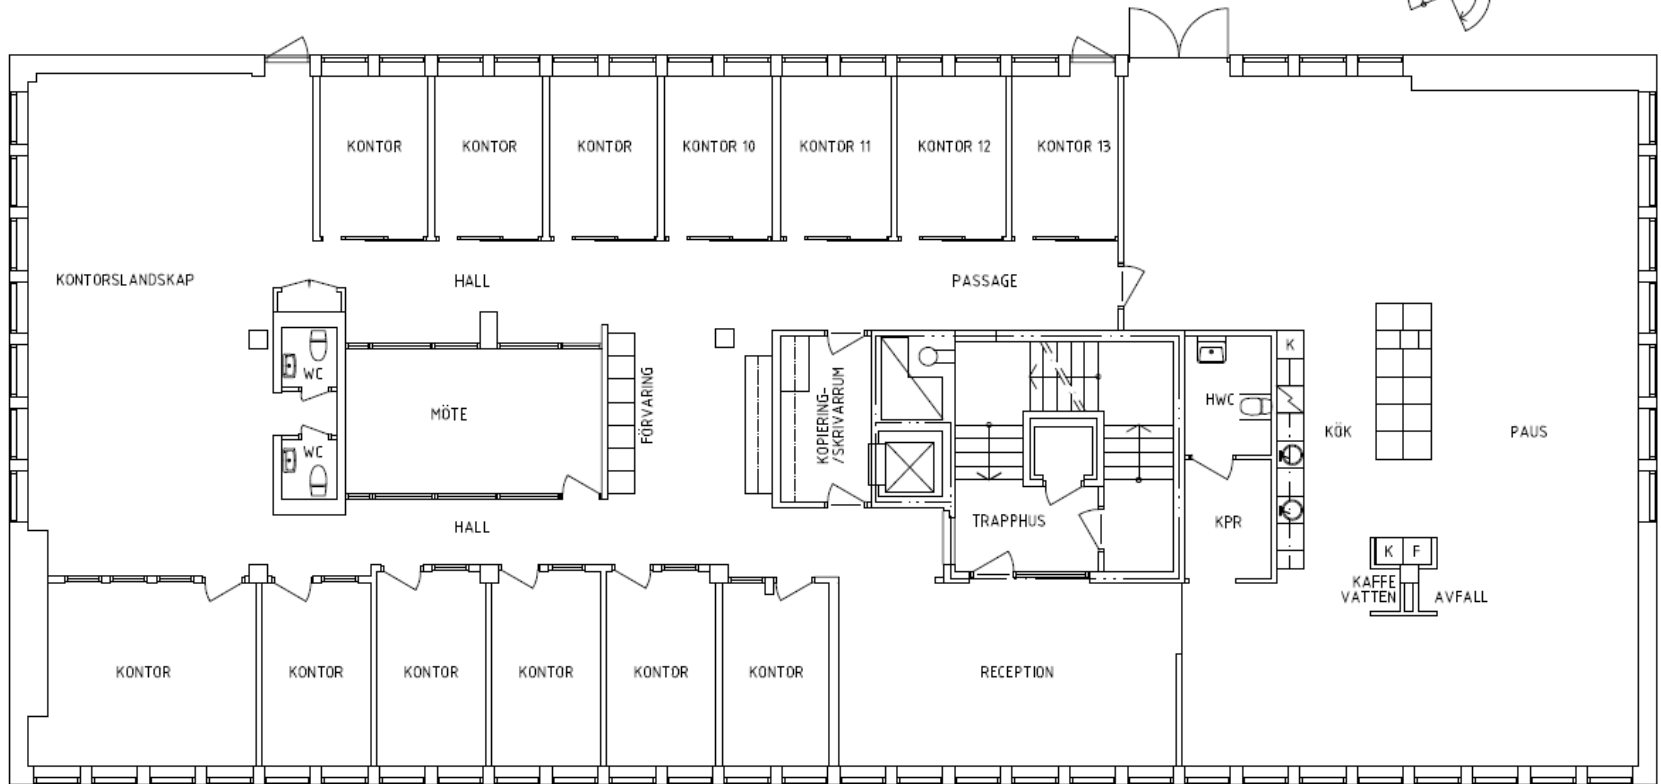

Södra Förstadsgatan 26, Malmö

Kv. Visenten 20

VOLITO
FASTIGHETER

Plan 2, ca 500 kvm