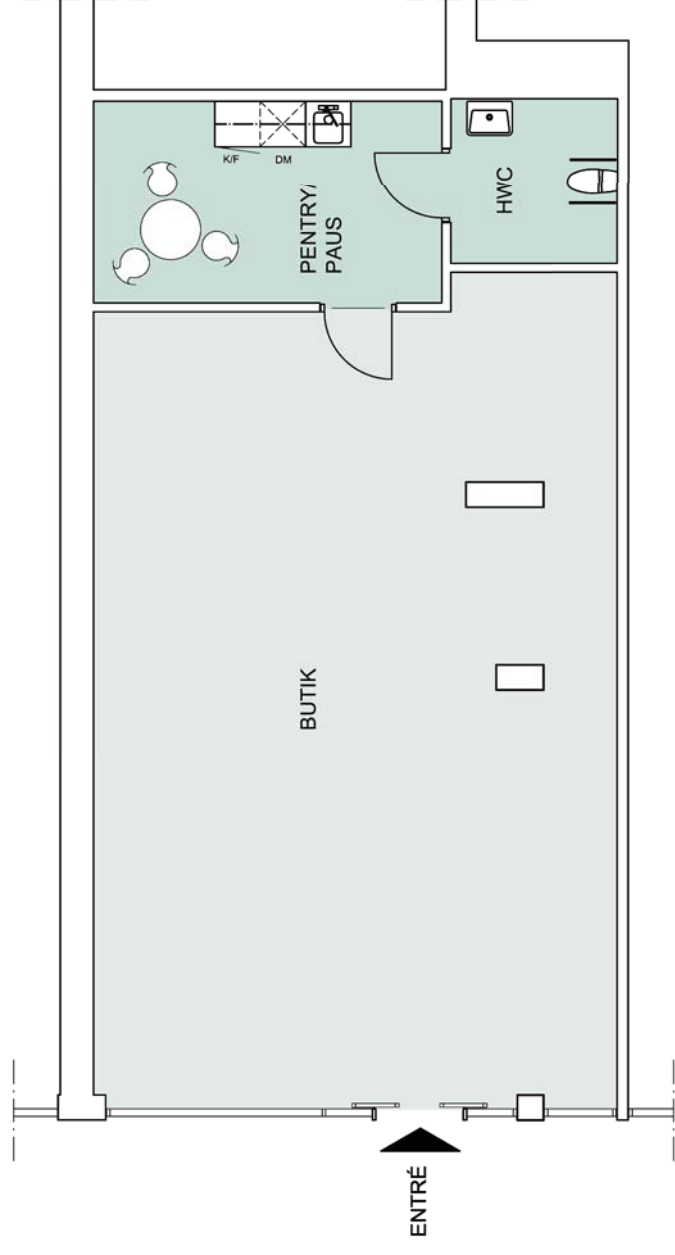

ORIENTERING

SÖDRA FÖRSTADSGATAN

PLAN - BUTIKSLOKAL

VOLITO
FASTIGHETER

KV LAXEN 23 - MALMÖ

LOKAL PLAN 1 - BOTTENVÅNING
SKALA 1:100 A3

2019 06 19
Arkitektkontoret
RYDSTERN & LILIEDAHL AB

Agnesgatan 5, 211 33 Malmö
tel: 040-30 68 69, e-post: info@r-l.se
www.r-l.se